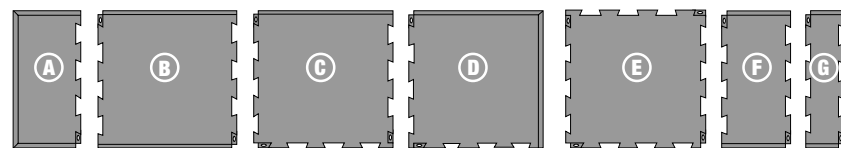

Flexibilität

Das flexible und einzigartige Verlegesystem der Sunnex IND erlaubt eine einfache Verlegung nach

dem gewünschten Layout. Werkzeuge sind nicht erforderlich, denn alle Sektionen werden mit Hilfe des Mattenprofils und der integrierten Verriegelungsansätze Sunnex SUR-LOK™ miteinander verbunden. Die Sunnex IND wird in einem graumelierten Farbton geliefert. Die Matte kann mit einer kräftigen Schere einfach zugeschnitten werden, um sie zum Beispiel an Tischbeine genau anzupassen

Verlegebeispiele

Mattensektionen

Mattensektionen	Abmessungen ca. mm	Gewicht ca. kg	Art.-Nr.
A+B+A Basissatz	750 x 1500	10,0	100000
A Abschlußsektion	750 x 375	2,4	100001
B Mittelsektion	750 x 750	5,2	100002
C Kantensektion	750 x 750	5,2	100003
D Ecksektion	750 x 750	5,2	100004
E Zentralektion	750 x 750	5,2	100005
F Zwischenstück 1	750 x 375	2,4	100006
G Zwischenstück 2	750 x 175	1,3	100007