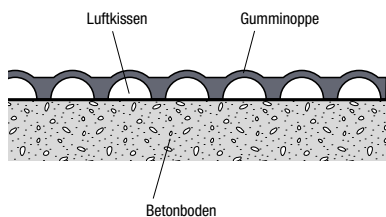

Ergonomische Arbeitsplatzmatte

Sunnex IND

Mattenaufbau

Die Sunnex IND ist eine ergonomische Arbeitsplatzmatte aus einer speziellen Nitrilgummimischung. Die Matte wurde entwickelt, um die Belastung von Rücken, Hüften, Beinen und Füßen zu mindern. Die Elastizität des Nitrilgummis sorgt zusammen mit den Luftkissen und den Noppen auf der Mattenoberseite für eine schonende und ergonomische Druckentlastung des Körpers.

Das Profil der Sunnex IND im Querschnitt

Eigenschaften

Die Sunnex IND bietet durch ihre optimierte Elastizität höchsten Arbeitskomfort. Die Matte verfügt über eine hervorragende Abriebfestigkeit und ist beständig gegen die üblichen Öle, Chemikalien, Schneidflüssigkeiten, Emulsionen und Reinigungsmittel, weshalb die Matte besonders für hohe Beanspruchungen wie in der metallverarbeitenden Industrie geeignet ist.

Das Nitrilgummi gegenüber anderen Materialien eine hohe Reibung aufweist, kann die Matte auf dem Boden nicht verrutschen. Die abgeschrägten Kanten erleichtern zudem das Überfahren mit beispielsweise Gabelstaplern.

Flexibilität

Das flexible und einzigartige Verlegesystem der Sunnex IND erlaubt eine einfache Verlegung nach

dem gewünschten Layout. Werkzeuge sind nicht erforderlich, denn alle Sektionen werden mit Hilfe des Mattenprofils und der integrierten Verriegelungsansätze Sunnex SUR-LOK™ miteinander verbunden. Die Sunnex IND wird in einem graumelierten Farbton geliefert. Die Matte kann mit einer kräftigen Schere einfach zugeschnitten werden, um sie zum Beispiel an Tischbeine genau anzupassen