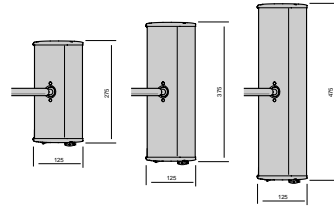

Universal- und Bankbeleuchtung

Sunnex CLB 1x24W, 2x18W, 1x36W, 2x24W, 2x36W

Die Leuchte mit Top-Technik

Die Sunnex-Leuchte CLB ist eine universelle, robuste und bedienungsfreundliche Bankbeleuchtung mit neuester Technik.

Der Leuchtenkopf aus stranggepresstem Aluminium ist mit Kompakt-Leuchtstoffröhren mit einer Leistung von bis zu 2x36W ausgestattet. Die Sunnex-Leuchte CLB ist wahlweise auch mit flimmerfreiem Licht (HF-Steuerung), Dimmer (100-1%) oder Tageslicht-Leuchtstoffröhre für ergonomische Beleuchtung lieferbar.

Einsatzbereiche

Die Sunnex-Leuchte CLB ist besonders einfach zu verstellen und die federentlasteten SBJ-Gelenke sorgen dafür, dass die Leuchte immer in ihrer eingestellten Position bleibt, auch unter schwierigen Einsatzbedingungen.

Als Einsatzbereiche bieten sich alle denkbaren Montage-, Kontroll- und Bildschirmarbeitsplätze an. Auch allgemeine Büroanwendungen sind typisch für diese Leuchte.

CLB 1x24W, 2x18W, 1x36W, 2x24W, 2x36W

- 5 unterschiedliche Leistungen von 1x24 bis 2x36W
- 230V mit eingebautem Starter
- Wahlweise mit flimmerfreiem Licht
- Leuchte wahlweise dimmbar
- Wahlweise mit Tageslichtröhren