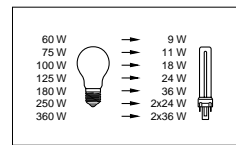

Beleuchtungsstärke/Luxzahl – Sunnex CLM

Leuchtenkopf	Leistung	Sonstiges	Art.-Nr.	
■ CLB	275 mm	1x24W	24016	
		Flimmerfrei	24012	
		Flimmerfrei - Dimmbar	24008	
		1x36W	24015	
		Flimmerfrei	24011	
	375 mm	2x18W	Flimmerfrei - Dimmbar	24007
		Flimmerfrei - Tageslichtröhre	24004	
		Flimmerfrei - Dimmbar - Tageslichtröhre	24001	
		2x24W	24017	
		Flimmerfrei	24013	
475 mm	2x24W	Flimmerfrei - Dimmbar	24009	
	Flimmerfrei - Tageslichtröhre	24005		
	Flimmerfrei - Dimmbar - Tageslichtröhre	24002		
	2x36W	24018		
	Flimmerfrei	24014		
		Flimmerfrei - Dimmbar	24010	
		Flimmerfrei - Tageslichtröhre	24006	
		Flimmerfrei - Dimmbar - Tageslichtröhre	24003	

Hersteller: