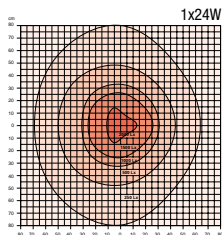

Beleuchtungsstärke/Luxzahl – Sunnex CLM

Leuchtenkopf	Leistung	Sonstiges	Art.-Nr.	
■ CLB	275 mm	1x24W	24016	
		Flimmerfrei	24012	
		Flimmerfrei - Dimmbar	24008	
		1x36W	24015	
		Flimmerfrei	24011	
	375 mm	2x18W	Flimmerfrei - Dimmbar	24007
		Flimmerfrei - Tageslichtröhre	24004	
		Flimmerfrei - Dimmbar - Tageslichtröhre	24001	
		2x24W	24017	
		Flimmerfrei	24013	
475 mm	2x24W	Flimmerfrei - Dimmbar	24009	
	Flimmerfrei - Tageslichtröhre	24005		
	Flimmerfrei - Dimmbar - Tageslichtröhre	24002		
	2x36W	24018		
	Flimmerfrei	24014		
		Flimmerfrei - Dimmbar	24010	
		Flimmerfrei - Tageslichtröhre	24006	
		Flimmerfrei - Dimmbar - Tageslichtröhre	24003	

Hersteller: