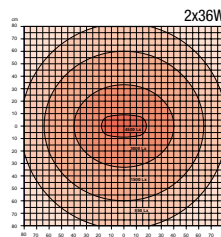

Beleuchtungsstärke/Luxzahl – Sunnex CLM

Leuchtenkopf	Leistung	Sonstiges	Art.-Nr.	
■ CLB	275 mm	1x24W	24016	
		Flimmerfrei	24012	
		Flimmerfrei - Dimmbar	24008	
		1x36W	24015	
		Flimmerfrei	24011	
	375 mm	2x18W	Flimmerfrei - Dimmbar	24007
		Flimmerfrei - Tageslichtröhre	24004	
		Flimmerfrei - Dimmbar - Tageslichtröhre	24001	
		2x24W	24017	
		Flimmerfrei	24013	
475 mm	2x24W	Flimmerfrei - Dimmbar	24009	
	Flimmerfrei - Tageslichtröhre	24005		
	Flimmerfrei - Dimmbar - Tageslichtröhre	24002		
	2x36W	24018		
	Flimmerfrei	24014		
		Flimmerfrei - Dimmbar	24010	
		Flimmerfrei - Tageslichtröhre	24006	
		Flimmerfrei - Dimmbar - Tageslichtröhre	24003	

Hersteller: