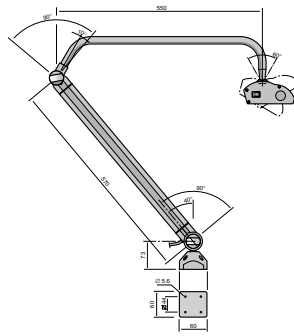

Universal- und Bankbeleuchtung

Sunnex CLB 1x24W, 2x18W, 1x36W, 2x24W, 2x36W

Die Leuchte mit Top-Technik

Die Sunnex-Leuchte CLB ist eine universelle, robuste und bedienungsfreundliche Bankbeleuchtung mit neuester Technik.

Der Leuchtenkopf aus stranggepresstem Aluminium ist mit Kompakt-Leuchtstoffröhren mit einer Leistung von bis zu 2x36W ausgestattet. Die Sunnex-Leuchte CLB ist wahlweise auch mit flimmerfreiem Licht (HF-Steuerung), Dimmer (100-1%) oder Tageslicht-Leuchtstoffröhre für ergonomische Beleuchtung lieferbar.

Einsatzbereiche

Die Sunnex-Leuchte CLB ist besonders einfach zu verstellen und die federentlasteten SBJ-Gelenke sorgen dafür, dass die Leuchte immer in ihrer eingestellten Position bleibt, auch unter schwierigen Einsatzbedingungen.

Als Einsatzbereiche bieten sich alle denkbaren Montage-, Kontroll- und Bildschirmarbeitsplätze an. Auch allgemeine Büroanwendungen sind typisch für diese Leuchte.

CLB 1x24W, 2x18W, 1x36W, 2x24W, 2x36W

- 5 unterschiedliche Leistungen von 1x24 bis 2x36W
- 230V mit eingebautem Starter
- Wahlweise mit flimmerfreiem Licht
- Leuchte wahlweise dimmbar
- Wahlweise mit Tageslichtröhren