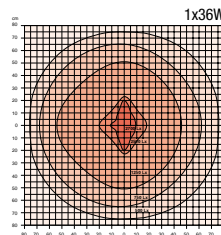

Beleuchtungsstärke/Luxzahl – Sunnex CLM

Leuchtenkopf	Leistung	Sonstiges	Art.-Nr.	
■ CLB	275 mm	1x24W	24016	
		Flimmerfrei	24012	
		Flimmerfrei - Dimmbar	24008	
		1x36W	24015	
		Flimmerfrei	24011	
	375 mm	2x18W	Flimmerfrei - Dimmbar	24007
		Flimmerfrei - Tageslichtröhre	24004	
		Flimmerfrei - Dimmbar - Tageslichtröhre	24001	
		2x24W	24017	
		Flimmerfrei	24013	
475 mm	2x24W	Flimmerfrei - Dimmbar	24009	
	Flimmerfrei - Tageslichtröhre	24005		
	Flimmerfrei - Dimmbar - Tageslichtröhre	24002		
	2x36W	24018		
	Flimmerfrei	24014		
		Flimmerfrei - Dimmbar	24010	
		Flimmerfrei - Tageslichtröhre	24006	
		Flimmerfrei - Dimmbar - Tageslichtröhre	24003	

Hersteller: