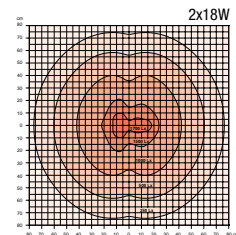

Beleuchtungsstärke/Luxzahl – Sunnex CLM

Leuchtenkopf	Leistung	Sonstiges	Art.-Nr.	
■ CLB	275 mm	1x24W	24016	
		Flimmerfrei	24012	
		Flimmerfrei - Dimmbar	24008	
		1x36W	24015	
		Flimmerfrei	24011	
	375 mm	2x18W	Flimmerfrei - Dimmbar	24007
		Flimmerfrei - Tageslichtröhre	24004	
		Flimmerfrei - Dimmbar - Tageslichtröhre	24001	
		2x24W	24017	
		Flimmerfrei	24013	
475 mm	2x24W	Flimmerfrei - Dimmbar	24009	
	Flimmerfrei - Tageslichtröhre	24005		
	Flimmerfrei - Dimmbar - Tageslichtröhre	24002		
	2x36W	24018		
	Flimmerfrei	24014		
		Flimmerfrei - Dimmbar	24010	
		Flimmerfrei - Tageslichtröhre	24006	
		Flimmerfrei - Dimmbar - Tageslichtröhre	24003	

Hersteller: