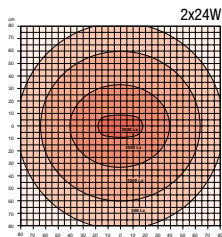

Beleuchtungsstärke/Luxzahl – Sunnex CLM

Leuchtenkopf	Leistung	Sonstiges	Art.-Nr.	
■ CLB	275 mm	1x24W	24016	
		Flimmerfrei	24012	
		Flimmerfrei - Dimmbar	24008	
		1x36W	24015	
		Flimmerfrei	24011	
	375 mm	2x18W	Flimmerfrei - Dimmbar	24007
		Flimmerfrei - Tageslichtröhre	24004	
		Flimmerfrei - Dimmbar - Tageslichtröhre	24001	
		2x24W	24017	
		Flimmerfrei	24013	
475 mm	2x24W	Flimmerfrei - Dimmbar	24009	
	Flimmerfrei - Tageslichtröhre	24005		
	Flimmerfrei - Dimmbar - Tageslichtröhre	24002		
	2x36W	24018		
	Flimmerfrei	24014		
		Flimmerfrei - Dimmbar	24010	
		Flimmerfrei - Tageslichtröhre	24006	
		Flimmerfrei - Dimmbar - Tageslichtröhre	24003	

Hersteller: