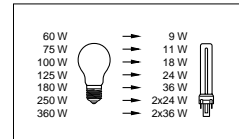

Beleuchtungsstärke/Luxzahl – Sunnex CLM

Leuchtenkopf	Leistung	Sonstiges	Art.-Nr.		
■ CLM	275 mm	1x24W	25016		
			Flimmerfrei	25012	
			Flimmerfrei - Dimmbar	25008	
		1x36W		25015	
			Flimmerfrei	25011	
			Flimmerfrei - Dimmbar	25007	
		2x18W	Flimmerfrei - Tageslichtröhre	25004	
			Flimmerfrei - Dimmbar - Tageslichtröhre	25001	
	375 mm	2x24W		25017	
				Flimmerfrei	25013
			Flimmerfrei - Dimmbar	25009	
			Flimmerfrei - Tageslichtröhre	25005	
			Flimmerfrei - Dimmbar - Tageslichtröhre	25002	
475 mm	2x36W		25018		
			Flimmerfrei	25014	
			Flimmerfrei - Dimmbar	25010	
			Flimmerfrei - Tageslichtröhre	25006	
			Flimmerfrei - Dimmbar - Tageslichtröhre	25003	

PRODUKTINFORMATION

Nolato Sunnex Equipment AB
ist zertifiziert gemäß ISO 9001 und ISO 14001