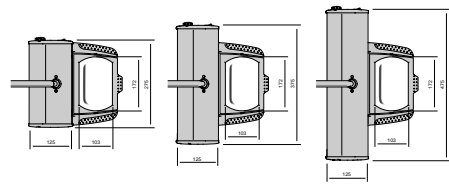

Beleuchtung mit Vergrößerungsglas

Sunnex CLM 1x24W, 2x18W, 1x36W, 2x24W, 2x36W

Führend in Technik, Qualität und Ergonomie

Die Sunnex-Leuchte CLM ist eine erstklassige Vergrößerungsglas-Beleuchtung, ausgestattet mit der neuesten Technik für Beleuchtung und Armentlastung.

Die Sunnex-Leuchte CLM lässt sich durch ihren ergonomischen und greiffreundlichen Handgriff und das individuelle einstellbare Vergrößerungsglas besonders einfach handhaben. Das Vergrößerungsglas ermöglicht die verzerrungsfreie Vergrößerung um den Faktor 1,75 (3 Dioptrien).

Der Leuchtenkopf besteht aus stranggepresstem Aluminium und ist mit Kompakt-Leuchtstoffröhren mit einer Leistung von bis zu 2x36W ausgerüstet. Die Sunnex-Leuchte CLM ist wahlweise auch mit flimmerfreiem Licht (HF-Steuerung), Dimmer (100-1%) oder Tageslicht-Leuchtstoffröhre für ergonomische Beleuchtung lieferbar.

Einsatzbereiche

Die Sunnex-Leuchte CLM ist besonders einfach zu verstellen und die federentlasteten SBJ-Gelenke sorgen dafür, dass die Leuchte immer in ihrer eingestellten Position bleibt, auch unter schwierigen Einsatzbedingungen.

Als Einsatzbereiche bieten sich alle Tätigkeiten in den Bereichen Graphik, Gesundheitswesen, Elektronik, Kosmetik, Handwerk und Feinmechanik an.

Hersteller:

CLM 1x24W, 2x18W, 1x36W, 2x24W, 2x36W

- 5 unterschiedliche Leistungen von 1x24 bis 2x36W
- 230V mit eingebautem Starter
- Brennweite 3 Dioptrien = 1,75-fache Vergrößerung
- Wahlweise mit flimmerfreiem Licht
- Leuchte wahlweise dimmbar
- Wahlweise mit Tageslichtröhren