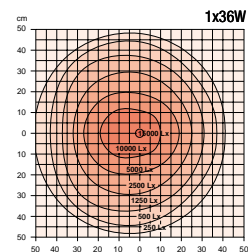

Beleuchtungsstärke/Luxzahl – Sunnex CLM

Leuchtenkopf	Leistung	Sonstiges	Art.-Nr.		
■ CLM	275 mm	1x24W	25016		
			Flimmerfrei	25012	
			Flimmerfrei - Dimmbar	25008	
		1x36W		25015	
			Flimmerfrei	25011	
			Flimmerfrei - Dimmbar	25007	
		2x18W	Flimmerfrei - Tageslichtröhre	25004	
			Flimmerfrei - Dimmbar - Tageslichtröhre	25001	
	375 mm	2x24W		25017	
				Flimmerfrei	25013
			Flimmerfrei - Dimmbar	25009	
			Flimmerfrei - Tageslichtröhre	25005	
			Flimmerfrei - Dimmbar - Tageslichtröhre	25002	
475 mm	2x36W		25018		
			Flimmerfrei	25014	
			Flimmerfrei - Dimmbar	25010	
			Flimmerfrei - Tageslichtröhre	25006	
			Flimmerfrei - Dimmbar - Tageslichtröhre	25003	

PRODUKTINFORMATION

Nolato Sunnex Equipment AB
ist zertifiziert gemäß ISO 9001 und ISO 14001