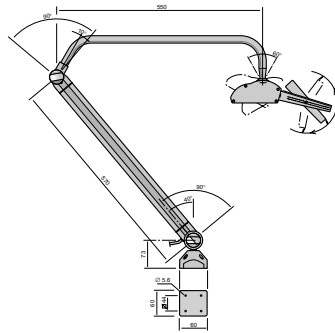

Beleuchtung mit Vergrößerungsglas

Sunnex CLM 1x24W, 2x18W, 1x36W, 2x24W, 2x36W

Führend in Technik, Qualität und Ergonomie

Die Sunnex-Leuchte CLM ist eine erstklassige Vergrößerungsglas-Beleuchtung, ausgestattet mit der neuesten Technik für Beleuchtung und Armentlastung.

Die Sunnex-Leuchte CLM lässt sich durch ihren ergonomischen und greiffreundlichen Handgriff und das individuelle einstellbare Vergrößerungsglas besonders einfach handhaben. Das Vergrößerungsglas ermöglicht die verzerrungsfreie Vergrößerung um den Faktor 1,75 (3 Dioptrien).

Der Leuchtenkopf besteht aus stranggepresstem Aluminium und ist mit Kompakt-Leuchtstoffröhren mit einer Leistung von bis zu 2x36W ausgerüstet. Die Sunnex-Leuchte CLM ist wahlweise auch mit flimmerfreiem Licht (HF-Steuerung), Dimmer (100-1%) oder Tageslicht-Leuchtstoffröhre für ergonomische Beleuchtung lieferbar.

Einsatzbereiche

Die Sunnex-Leuchte CLM ist besonders einfach zu verstellen und die federentlasteten SBJ-Gelenke sorgen dafür, dass die Leuchte immer in ihrer eingestellten Position bleibt, auch unter schwierigen Einsatzbedingungen.

Als Einsatzbereiche bieten sich alle Tätigkeiten in den Bereichen Graphik, Gesundheitswesen, Elektronik, Kosmetik, Handwerk und Feinmechanik an.

Hersteller:

CLM 1x24W, 2x18W, 1x36W, 2x24W, 2x36W

- 5 unterschiedliche Leistungen von 1x24 bis 2x36W
- 230V mit eingebautem Starter
- Brennweite 3 Dioptrien = 1,75-fache Vergrößerung
- Wahlweise mit flimmerfreiem Licht
- Leuchte wahlweise dimmbar
- Wahlweise mit Tageslichtröhren