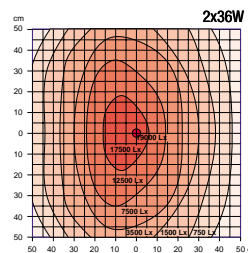

Beleuchtungsstärke/Luxzahl – Sunnex CLM

Leuchtenkopf	Leistung	Sonstiges	Art.-Nr.		
■ CLM	275 mm	1x24W	25016		
			Flimmerfrei	25012	
			Flimmerfrei - Dimmbar	25008	
		1x36W		25015	
			Flimmerfrei	25011	
			Flimmerfrei - Dimmbar	25007	
		2x18W	Flimmerfrei - Tageslichtröhre	25004	
			Flimmerfrei - Dimmbar - Tageslichtröhre	25001	
	375 mm	2x24W		25017	
				Flimmerfrei	25013
			Flimmerfrei - Dimmbar	25009	
			Flimmerfrei - Tageslichtröhre	25005	
			Flimmerfrei - Dimmbar - Tageslichtröhre	25002	
475 mm	2x36W		25018		
			Flimmerfrei	25014	
			Flimmerfrei - Dimmbar	25010	
			Flimmerfrei - Tageslichtröhre	25006	
			Flimmerfrei - Dimmbar - Tageslichtröhre	25003	

PRODUKTINFORMATION

Nolato Sunnex Equipment AB
ist zertifiziert gemäß ISO 9001 und ISO 14001