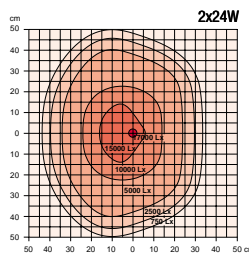

Beleuchtungsstärke/Luxzahl – Sunnex CLM

Leuchtenkopf	Leistung	Sonstiges	Art.-Nr.		
■ CLM	275 mm	1x24W	25016		
			Flimmerfrei	25012	
			Flimmerfrei - Dimmbar	25008	
		1x36W		25015	
			Flimmerfrei	25011	
			Flimmerfrei - Dimmbar	25007	
		2x18W	Flimmerfrei - Tageslichtröhre	25004	
			Flimmerfrei - Dimmbar - Tageslichtröhre	25001	
	375 mm	2x24W		25017	
				Flimmerfrei	25013
			Flimmerfrei - Dimmbar	25009	
			Flimmerfrei - Tageslichtröhre	25005	
			Flimmerfrei - Dimmbar - Tageslichtröhre	25002	
475 mm	2x36W		25018		
			Flimmerfrei	25014	
			Flimmerfrei - Dimmbar	25010	
			Flimmerfrei - Tageslichtröhre	25006	
			Flimmerfrei - Dimmbar - Tageslichtröhre	25003	

PRODUKTINFORMATION

Nolato Sunnex Equipment AB
ist zertifiziert gemäß ISO 9001 und ISO 14001