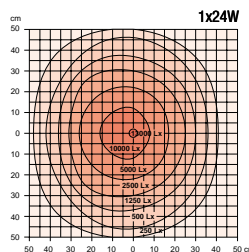

Beleuchtungsstärke/Luxzahl – Sunnex CLM

Leuchtenkopf	Leistung	Sonstiges	Art.-Nr.		
■ CLM	275 mm	1x24W	25016		
			Flimmerfrei	25012	
			Flimmerfrei - Dimmbar	25008	
		1x36W		25015	
			Flimmerfrei	25011	
			Flimmerfrei - Dimmbar	25007	
		2x18W	Flimmerfrei - Tageslichtröhre	25004	
			Flimmerfrei - Dimmbar - Tageslichtröhre	25001	
	375 mm	2x24W		25017	
				Flimmerfrei	25013
			Flimmerfrei - Dimmbar	25009	
			Flimmerfrei - Tageslichtröhre	25005	
			Flimmerfrei - Dimmbar - Tageslichtröhre	25002	
475 mm	2x36W		25018		
			Flimmerfrei	25014	
			Flimmerfrei - Dimmbar	25010	
			Flimmerfrei - Tageslichtröhre	25006	
			Flimmerfrei - Dimmbar - Tageslichtröhre	25003	

PRODUKTINFORMATION

Nolato Sunnex Equipment AB
ist zertifiziert gemäß ISO 9001 und ISO 14001