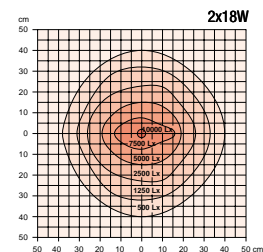

Beleuchtungsstärke/Luxzahl – Sunnex CLM

Leuchtenkopf	Leistung	Sonstiges	Art.-Nr.		
■ CLM	275 mm	1x24W	25016		
			Flimmerfrei	25012	
			Flimmerfrei - Dimmbar	25008	
		1x36W		25015	
			Flimmerfrei	25011	
			Flimmerfrei - Dimmbar	25007	
		2x18W	Flimmerfrei - Tageslichtröhre	25004	
			Flimmerfrei - Dimmbar - Tageslichtröhre	25001	
	375 mm	2x24W		25017	
				Flimmerfrei	25013
			Flimmerfrei - Dimmbar	25009	
			Flimmerfrei - Tageslichtröhre	25005	
			Flimmerfrei - Dimmbar - Tageslichtröhre	25002	
475 mm	2x36W		25018		
			Flimmerfrei	25014	
			Flimmerfrei - Dimmbar	25010	
			Flimmerfrei - Tageslichtröhre	25006	
			Flimmerfrei - Dimmbar - Tageslichtröhre	25003	

PRODUKTINFORMATION

Nolato Sunnex Equipment AB
ist zertifiziert gemäß ISO 9001 und ISO 14001