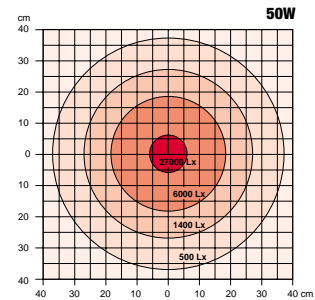

Beleuchtungsstärke/Luxzahl – Sunnex HF

	Arm-Ausführung	Anschluss	Sonstiges	Art.-Nr.		
■ HF 50W - FLEX	500 mm	230V	Ohne Gelenk	12420E		
			Mit Gelenk	12430E		
		12V	Ohne Gelenk	12420		
			Ohne Gelenk/IP65	12420IP65		
			Mit Gelenk	12430		
			Ohne Gelenk	12620		
	24V	Ohne Gelenk/IP65	12620IP65			
		Mit Gelenk	12630			
		500 mm	12V	Ohne Gelenk	12520	
				Ohne Gelenk/IP65	12720IP65	
	24V	Ohne Gelenk	12720			
		Ohne Gelenk/IP65	12720IP65			
■ HF 50/75W - FLEX	Einzelgelenk	230V	50W	12460E		
			50W	12460		
		12V	50W	12660		
			75W	12560		
		24V	75W	12760		
			Doppelgelenk	230V	50W	12462E
	50W	12462				
	24V	50W		12662		
		75W		12562		
	12V	75W		12762		
		75W		12762		

Hersteller: