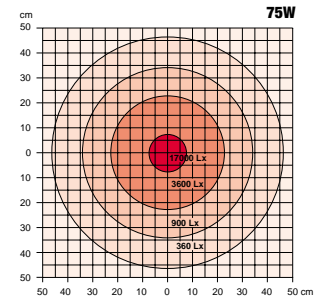

Beleuchtungsstärke/Luxzahl – Sunnex HF

	Arm-Ausführung	Anschluss	Sonstiges	Art.-Nr.		
■ HF 50W - FLEX	500 mm	230V	Ohne Gelenk	12420E		
			Mit Gelenk	12430E		
		12V	Ohne Gelenk	12420		
			Ohne Gelenk/IP65	12420IP65		
			Mit Gelenk	12430		
			Ohne Gelenk	12620		
	24V	Ohne Gelenk/IP65	12620IP65			
		Mit Gelenk	12630			
		500 mm	12V	Ohne Gelenk	12520	
				Ohne Gelenk/IP65	12720IP65	
	24V	Ohne Gelenk	12720			
		Ohne Gelenk/IP65	12720IP65			
■ HF 50/75W - FLEX	Einzelgelenk	230V	50W	12460E		
			50W	12460		
		12V	50W	12660		
			75W	12560		
		24V	75W	12760		
			Doppelgelenk	230V	50W	12462E
	50W	12462				
	24V	50W		12662		
		75W		12562		
	12V	75W		12762		
		75W		12762		

Hersteller: