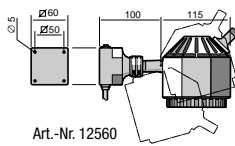

Art.-Nr. 12420

Art.-Nr. 12560

HF 50/75W - FLEX

- Armlänge 250, 500 oder 700 mm
- 230V (50W)
- Zum direkten Anschluss an 12 oder 24V (50/75W)
- Leuchtenkopf wahlweise mit Gelenk
- Schutzklasse IP20 oder IP65