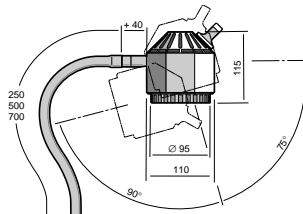

Art.-Nr. 12420

Art.-Nr. 12560

HF 50/75W - FLEX

- Armlänge 250, 500 oder 700 mm
- 230V (50W)
- Zum direkten Anschluss an 12 oder 24V (50/75W)
- Leuchtenkopf wahlweise mit Gelenk
- Schutzklasse IP20 oder IP65

HF 50/75W - SPOT

- Leuchtenkopf wahlweise mit Einzel- oder Doppelgelenk
- 230V (50W)
- Zum direkten Anschluss an 12 oder 24V (50/75W)

Beleuchtungsstärke/Luxzahl – Sunnex HF

	Arm-Ausführung	Anschluss	Sonstiges	Art.-Nr.	
■ HF 50W - FLEX	500 mm	230V	Ohne Gelenk	12420E	
			Mit Gelenk	12430E	
		12V	Ohne Gelenk	12420	
			Ohne Gelenk/IP65	12420IP65	
			Mit Gelenk	12430	
			Ohne Gelenk	12620	
	24V	Ohne Gelenk/IP65	12620IP65		
		Mit Gelenk	12630		
		500 mm	12V	Ohne Gelenk	12520
				Ohne Gelenk/IP65	12720IP65
	24V	Ohne Gelenk	12720		
		Ohne Gelenk/IP65	12720IP65		
■ HF 50/75W - FLEX	Einzelgelenk	230V	50W	12460E	
			50W	12460	
		12V	50W	12660	
			75W	12560	
		24V	75W	12760	
			Doppelgelenk	230V	50W
	50W	12462			
	24V	50W		12662	
		75W		12562	
	12V	75W		12762	
		75W		12762	