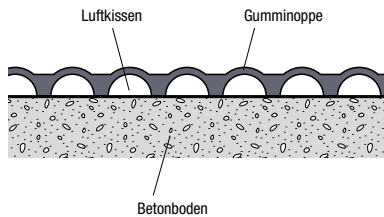

Ergonomische Arbeitsplatzmatte

Sunnex STD

Mattenaufbau

Die Sunnex STD ist eine ergonomische Arbeitsplatzmatte aus einer speziellen Natur- und SBR-Gummimischung. Die Matte wurde entwickelt, um die Belastung von Rücken, Hüften, Beinen und Füßen zu mindern. Die Elastizität des Gummis sorgt zusammen mit den Luftkissen und den Noppen auf der Mattenoberseite für eine schonende und ergonomische Druckentlastung des Körpers.

Das Profil der Sunnex STD im Querschnitt

Eigenschaften und Anwendungsbereiche

Die Sunnex STD bietet durch ihre optimierte Elastizität höchsten Arbeitskomfort. Durch ihre hohe Abriebfestigkeit können unter anderem keine Gegenstände in die Sunnex STD eingetreten werden und sich nicht festhaken. Außerdem ist die Matte beständig gegen die üblichen Reinigungsmittel. Da Naturgummi gegenüber anderen Materialien eine hohe Reibung aufweist, kann die Matte auf dem Boden nicht verrutschen. Die abgeschrägten

Flexibilität

Das flexible und einzigartige Verlegesystem der Sunnex STD erlaubt eine einfache Verlegung nach dem

gewünschten Layout. Werkzeuge sind nicht erforderlich, denn alle Sektionen werden mit Hilfe des Mattenprofils und der integrierten Verriegelungsansätze Sunnex SUR-LOK™ miteinander verbunden.

Die Sunnex STD wird in einem grauen Farbton geliefert. Die Matte kann mit einer kräftigen Schere einfach zugeschnitten werden, um sie zum Beispiel an Tischbeine genau anzupassen.

Verlegebeispiele

Mattensektionen