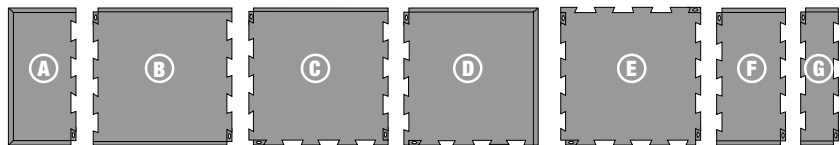

Flexibilität

Das flexible und einzigartige Verlegesystem der Sunnex STD erlaubt eine einfache Verlegung nach dem

gewünschten Layout. Werkzeuge sind nicht erforderlich, denn alle Sektionen werden mit Hilfe des Mattenprofils und der integrierten Verriegelungsansätze Sunnex SUR-LOK™ miteinander verbunden.

Die Sunnex STD wird in einem grauen Farbton geliefert. Die Matte kann mit einer kräftigen Schere einfach zugeschnitten werden, um sie zum Beispiel an Tischbeine genau anzupassen.

Verlegebeispiele

Mattensektionen

| Mattensektion | Abmessungen, ca. mm | Gewicht, ca. kg | Art.-Nr. |
|-------------------|---------------------|-----------------|----------|
| A+B+A Basissatz | 750 x 1500 | 10,0 | 100010 |
| A Abschlußsektion | 750 x 375 | 2,4 | 100011 |
| B Mittelsektion | 750 x 750 | 5,2 | 100012 |
| C Kantensektion | 750 x 750 | 5,2 | 100013 |
| D Ecksektion | 750 x 750 | 5,2 | 100014 |
| E Zentralsektion | 750 x 750 | 5,2 | 100015 |
| F Zwischenstück 1 | 750 x 375 | 2,4 | 100016 |
| G Zwischenstück 2 | 750 x 175 | 1,3 | 100017 |